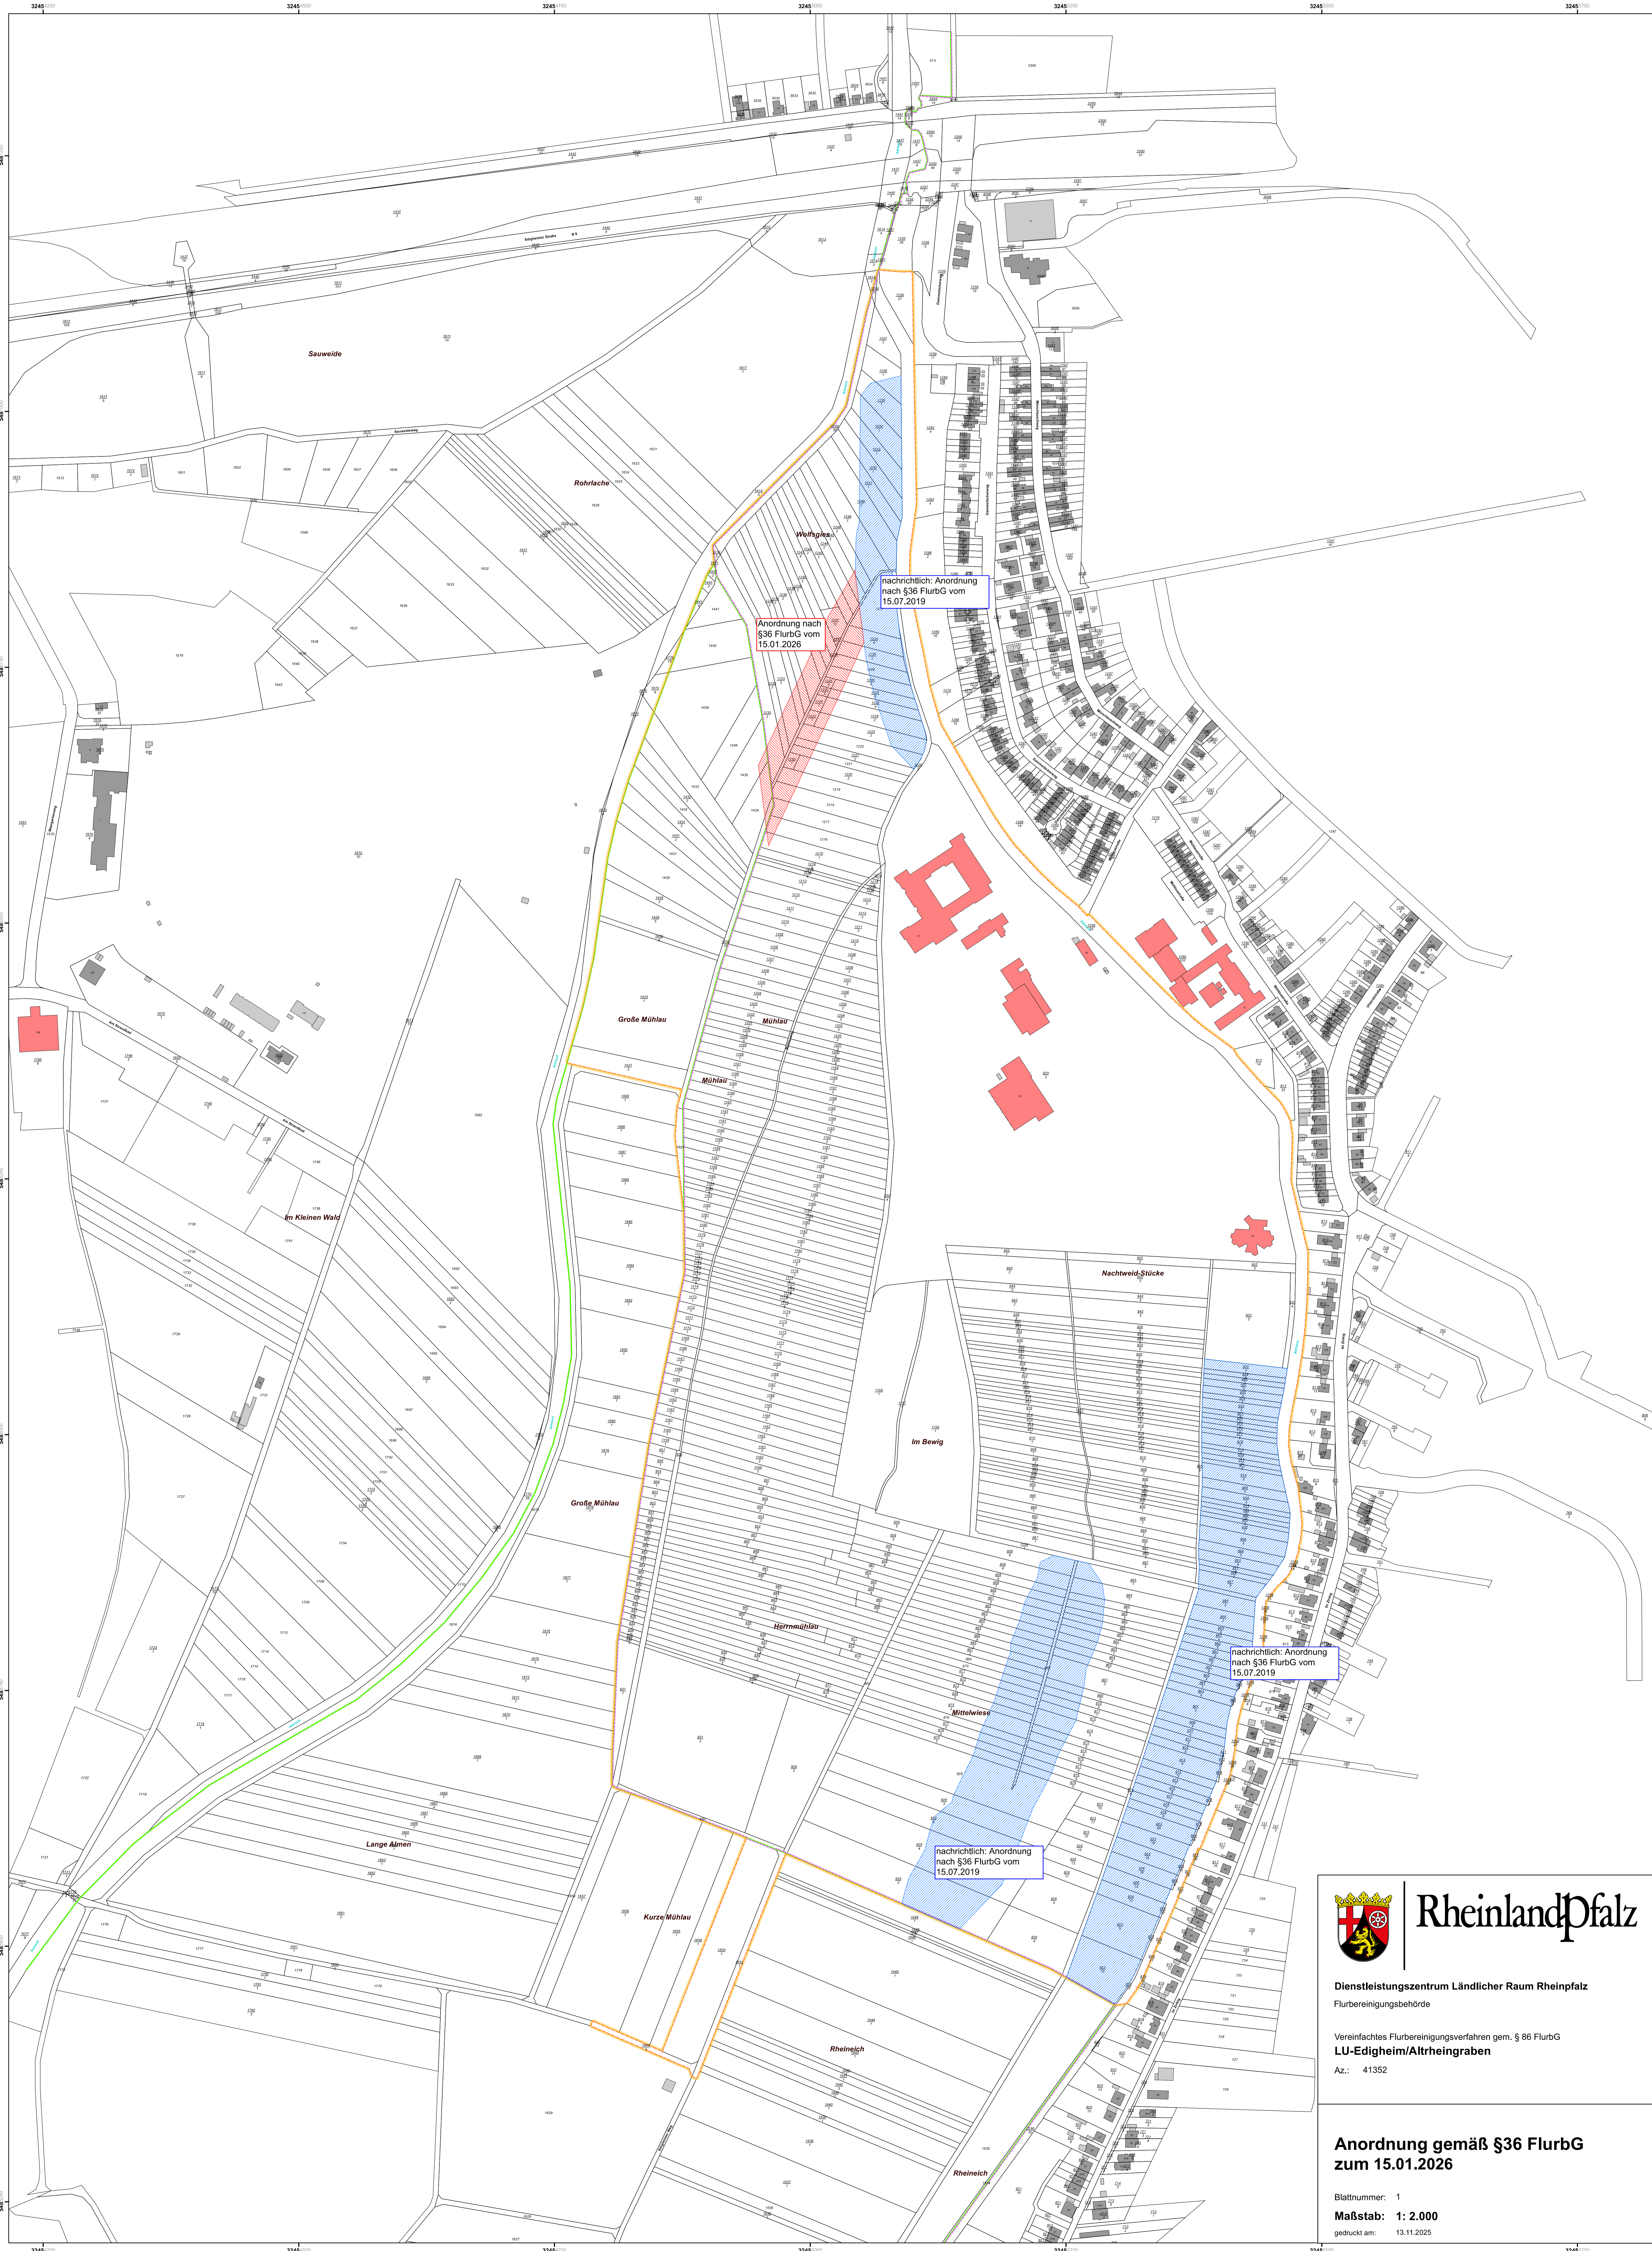

Flurübersicht

Blattübersicht

Rheinland-Pfalz

Dienstleistungszentrum Ländlicher Raum Rheinland-Pfalz
Flurbereinigungsbehörde

Vereinfachtes Flurbereinigungsverfahren gem. § 86 FlurbG
LU-Edigheim/Altrheingraben
AZ.: 41352

**Anordnung gemäß §36 FlurbG
zum 15.01.2026**

Blattnummer: 1
Maßstab: 1: 2.000
gedruckt am: 13.11.2025